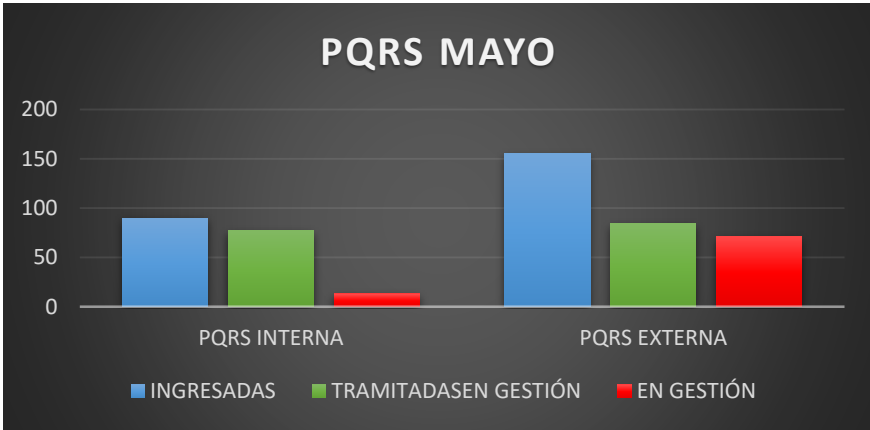

ABRIL

Ingresaron un total de 206 PQRS, las cuales se discriminan así:

INTERNAS: 62	→	Tramitadas: 50
		En gestión: 12
EXTERNAS: 144	→	Tramitadas: 112
		En gestión: 32

MAYO

Ingresaron un total de 330 PQRS, las cuales se discriminan así:

INTERNAS: 106	→	Tramitadas 83
		En gestión: 23
EXTERNAS: 224	→	Tramitadas: 125
		En gestión: 99

JUNIO

Ingresaron un total de 290 PQRS, las cuales se discriminan así: