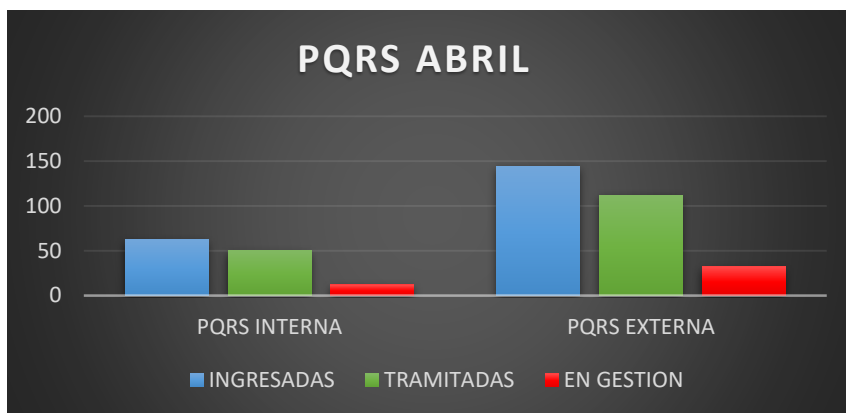

INFORME DE PQRS DEL INSTITUTO DE PATRIMONIO Y CULTURA DE CARTAGENA – IPCC

El siguiente informe del segundo trimestre de 2023 recoge información relacionada con las PQRS presentadas en aplicativo SIGOB.

ABRIL

Ingresaron un total de 206 PQRS, las cuales se discriminan así:

INTERNAS: 62	→	Tramitadas: 50
		En gestión: 12
EXTERNAS: 144	→	Tramitadas: 112
		En gestión: 32

MAYO

Ingresaron un total de 330 PQRS, las cuales se discriminan así:

INTERNAS: 106	→	Tramitadas 83
		En gestión: 23
EXTERNAS: 224	→	Tramitadas: 125
		En gestión: 99

JUNIO

Ingresaron un total de 290 PQRS, las cuales se discriminan así: