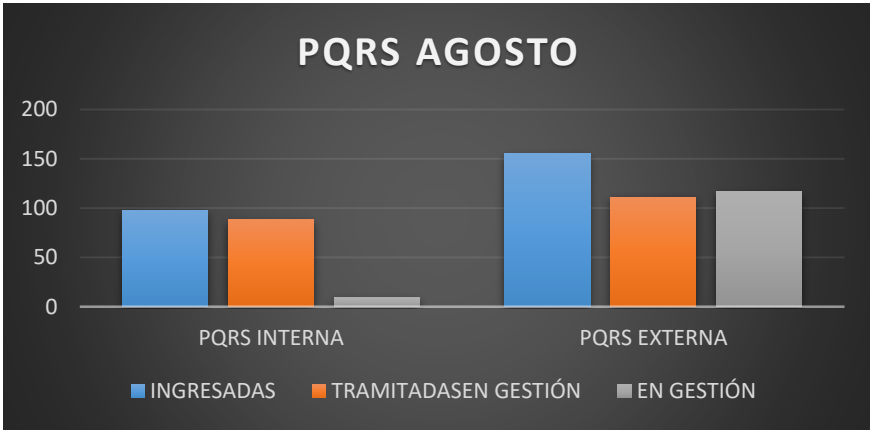

Ingresaron un total de 286 PQRS, las cuales se discriminan así:

INTERNAS: 88	→	Tramitadas: 79
		En gestión: 9
EXTERNAS: 198	→	Tramitadas: 109
		En gestión: 89

AGOSTO

Ingresaron un total de 325 PQRS, las cuales se discriminan así:

INTERNAS: 97	→	Tramitadas 88
		En gestión: 9
EXTERNAS: 228	→	Tramitadas: 111
		En gestión: 117

SEPTIEMBRE

Ingresaron un total de 304 PQRS, las cuales se discriminan así: