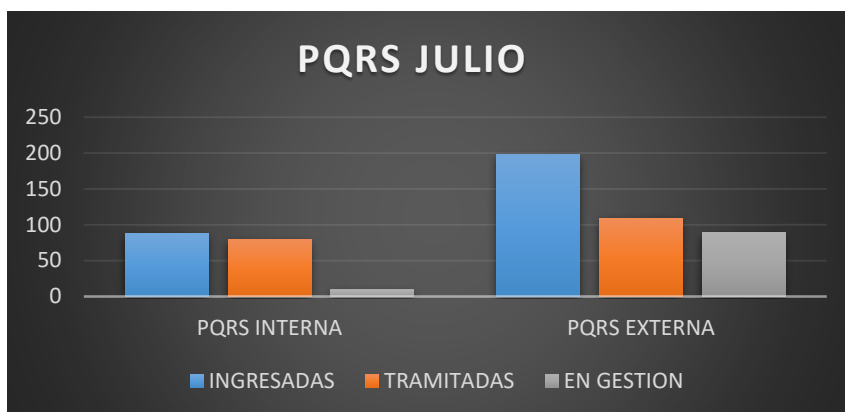

INFORME DE PQRS DEL INSTITUTO DE PATRIMONIO Y CULTURA DE CARTAGENA – IPCC

El siguiente informe del tercer trimestre de 2023 recoge información relacionada con las PQRS presentadas en aplicativo SIGOB.

JULIO

Ingresaron un total de 286 PQRS, las cuales se discriminan así:

INTERNAS: 88	→	Tramitadas: 79
		En gestión: 9
EXTERNAS: 198	→	Tramitadas: 109
		En gestión: 89

AGOSTO

Ingresaron un total de 325 PQRS, las cuales se discriminan así: